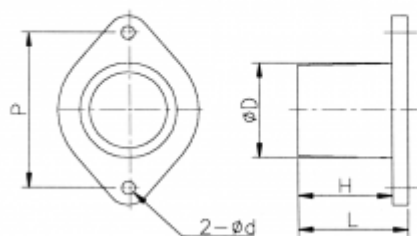

Varenummer: 27591229237
Beskrivelse: Slangetilslutning 2-OD-37
KB-2..

Mål

Fig. 1

Fig. 2

D	= 37
d	= 6
Fig.	= 1
H	= 31
L	= 38
Model	= KB-2..., KB-23...
P	= 64