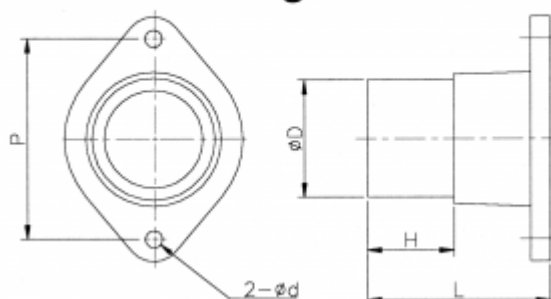

Varenummer: 27591229237
Beskrivelse: Slangetilslutning 2-OD-37
KB-2..

Mål

Fig. 1

Fig. 2

D	= 37
d	= 6
Fig.	= 1
H	= 31
L	= 38
Model	= KB-2..., KB-23...
P	= 64